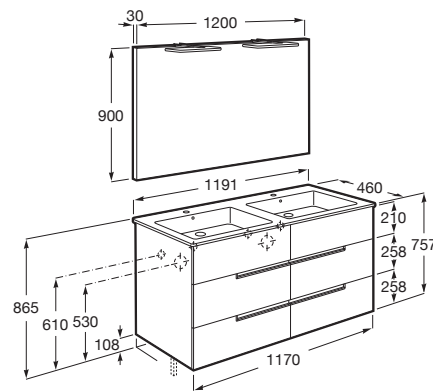

VICTORIA-N

Pack - mueble base de cuatro cajones, lavabo doble, espejo y aplique LED Starlight

CARACTERÍSTICAS

Pack - Conjunto de mueble base de cuatro cajones, lavabo doble, espejo y aplique LED Starlight. No incluye grifería.

Espejo / Número de luces: 2

Espejo / Tipo de luz: Led

Lavabo / Agujeros para grifería: 2 Agujeros

Lavabo / Doble seno

Material / Lavabo: Porcelana

Material / Mueble base: Tablero de particulas

Medidas / Espejo / Altura (mm): 900

Medidas / Espejo / Longitud (mm): 1200

Medidas / Lavabo y mueble / Altura (mm): 755

Medidas / Lavabo y mueble / Anchura (mm): 460

Medidas / Lavabo y mueble / Longitud (mm): 1191

Mueble base / Combinación de puertas y cajones: 6 Cajones

Mueble base / Estructura: Cajones

Mueble base / Separadores internos

Mueble base / Sistema de apertura y cierre: Cajones con cierre amortiguado

Tipo de instalación: Suspendido

MEDIDAS

Longitud	1191 mm
Anchura	460 mm
Altura	757 mm

COLORES Y ACABADOS

PVPR (IVA INCLUIDO)

1322,53 €

DIBUJOS TÉCNICOS